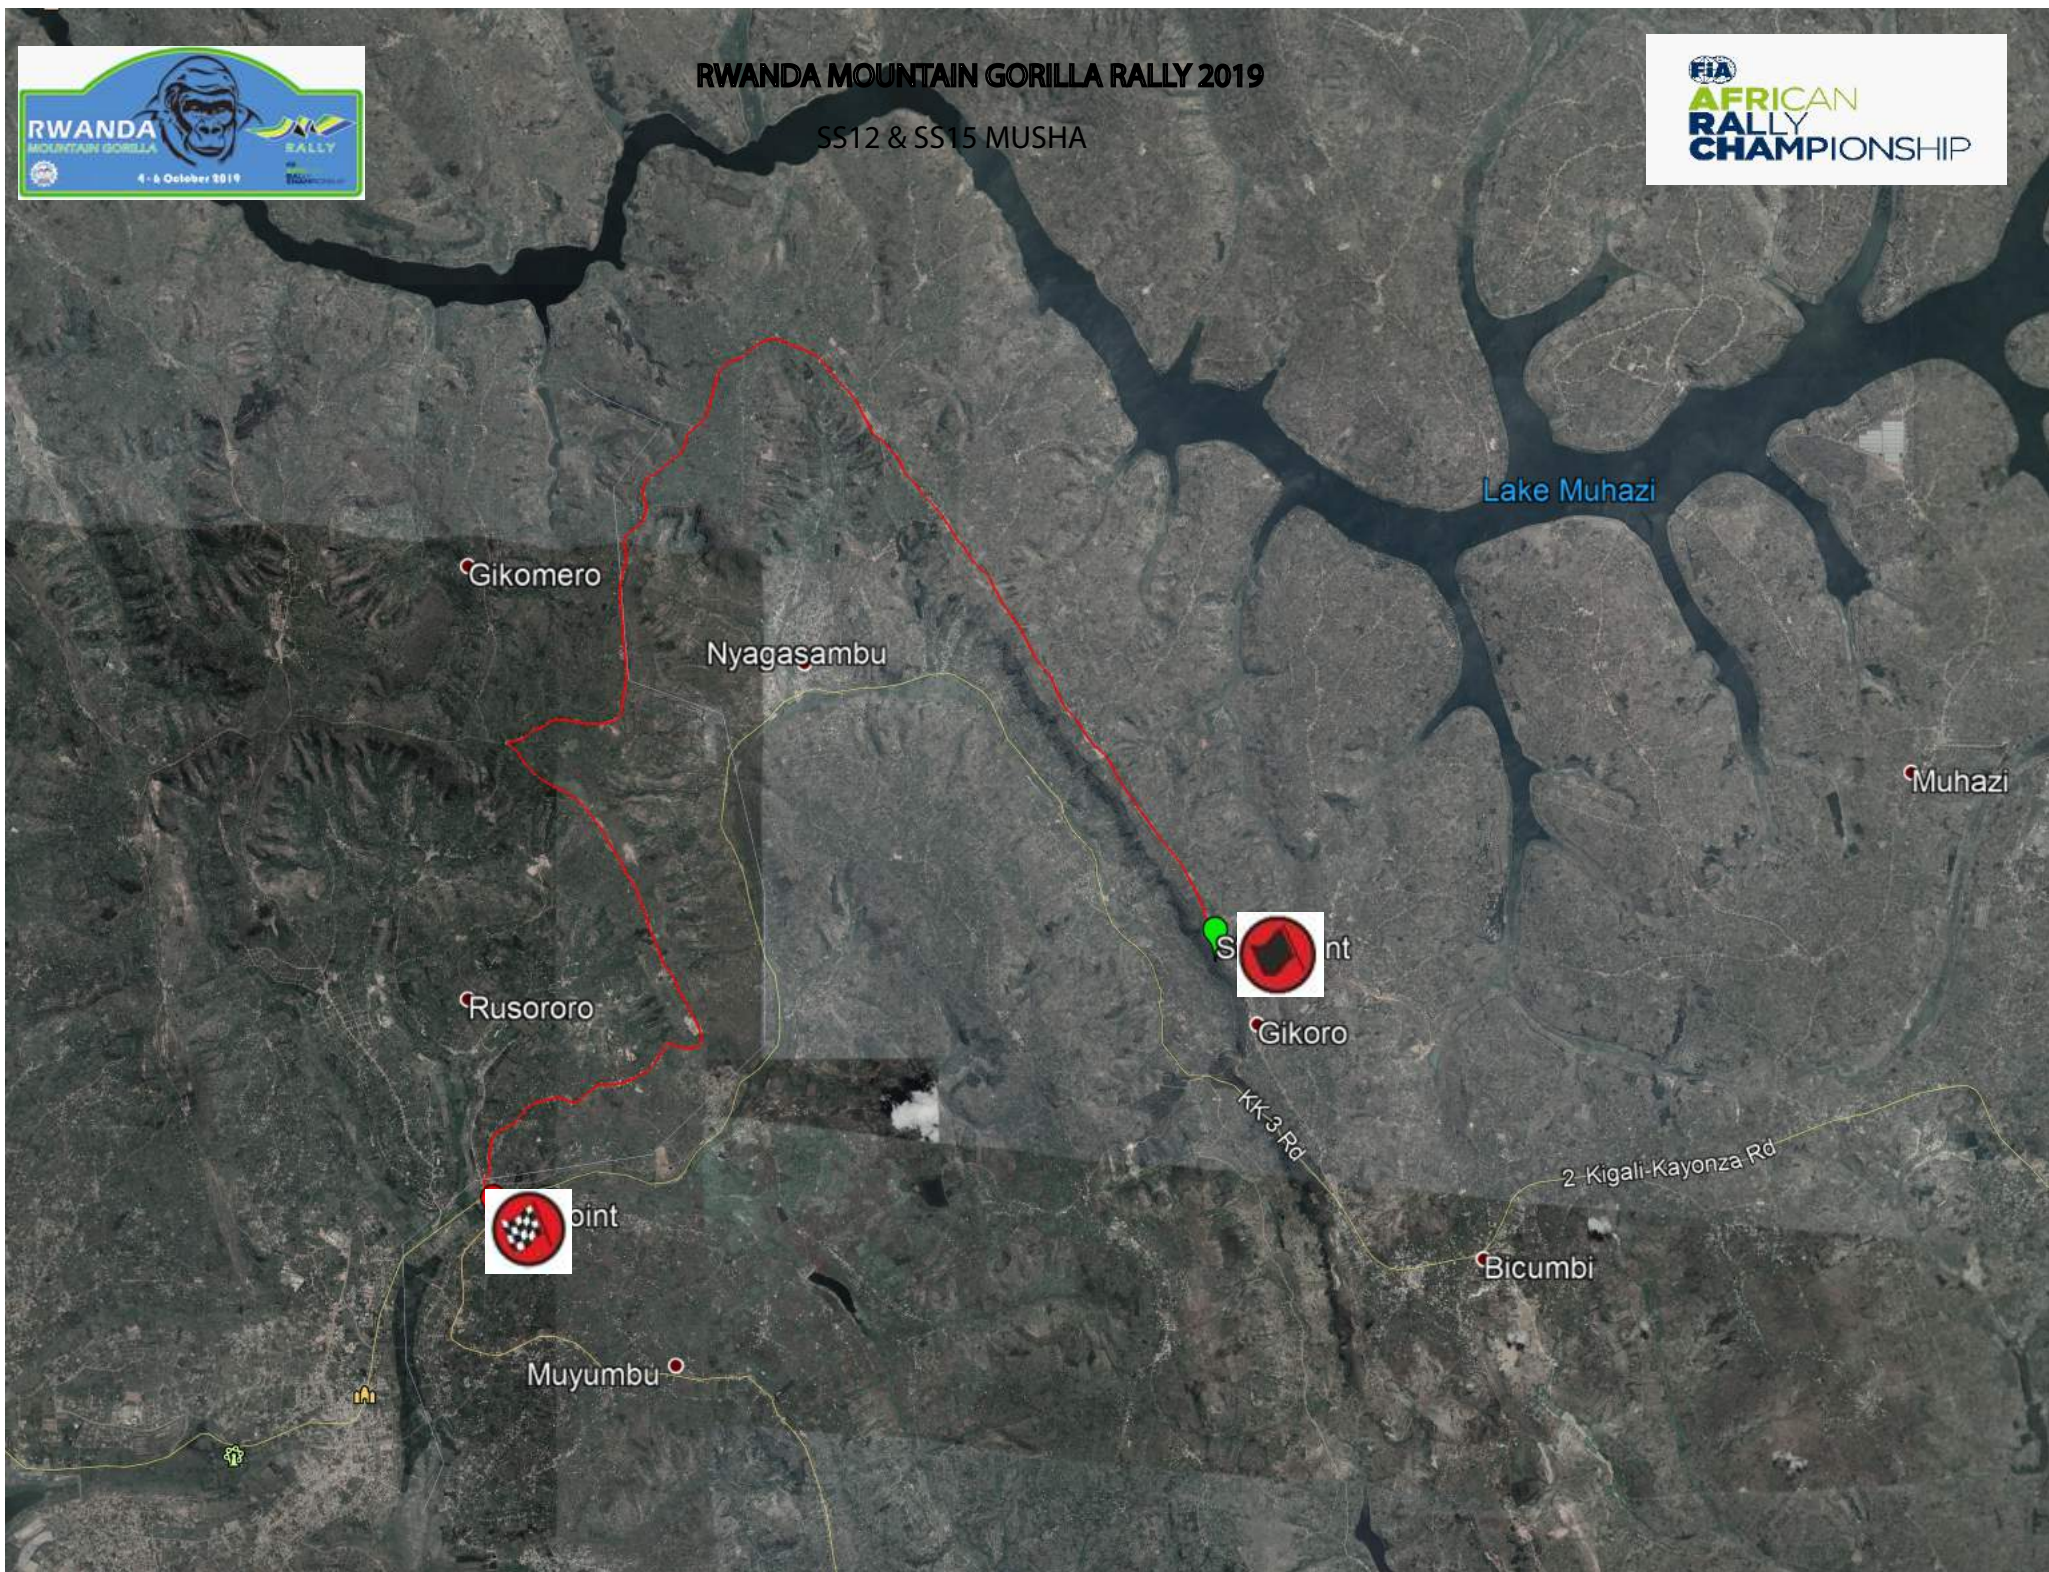

RWANDA MOUNTAIN GORILLA RALLY 2019

SS12 & SS15 MUSHA

Gikomero

Nyagashamba

Rusororo

Start

Stop

Gikoro

Lake Muhazi

Muhazi

KK-3 Rd

2 Kigali-Kayanza Rd

Bicumbi

Muyumbu